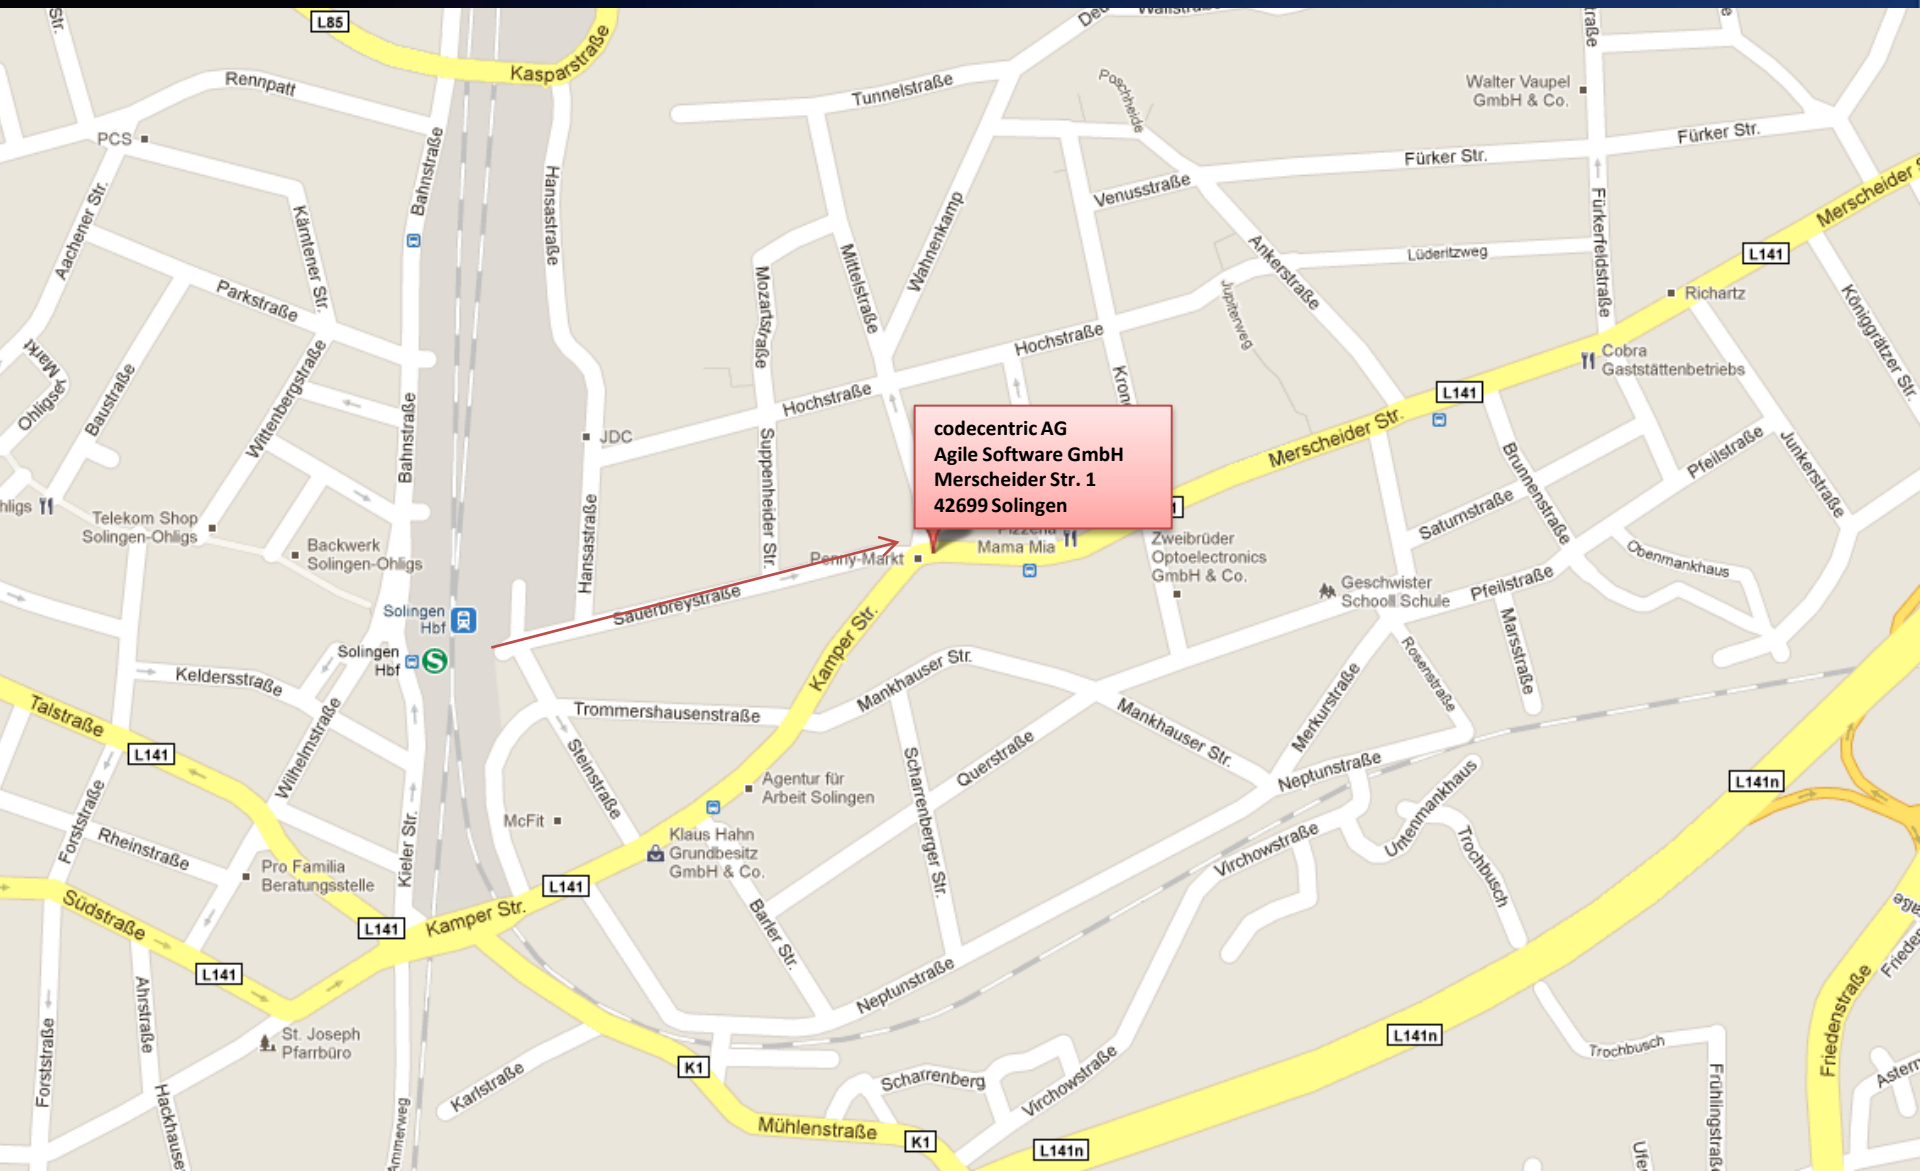

codecentric AG
Agile Software GmbH
Merscheider Str. 1
42699 Solingen