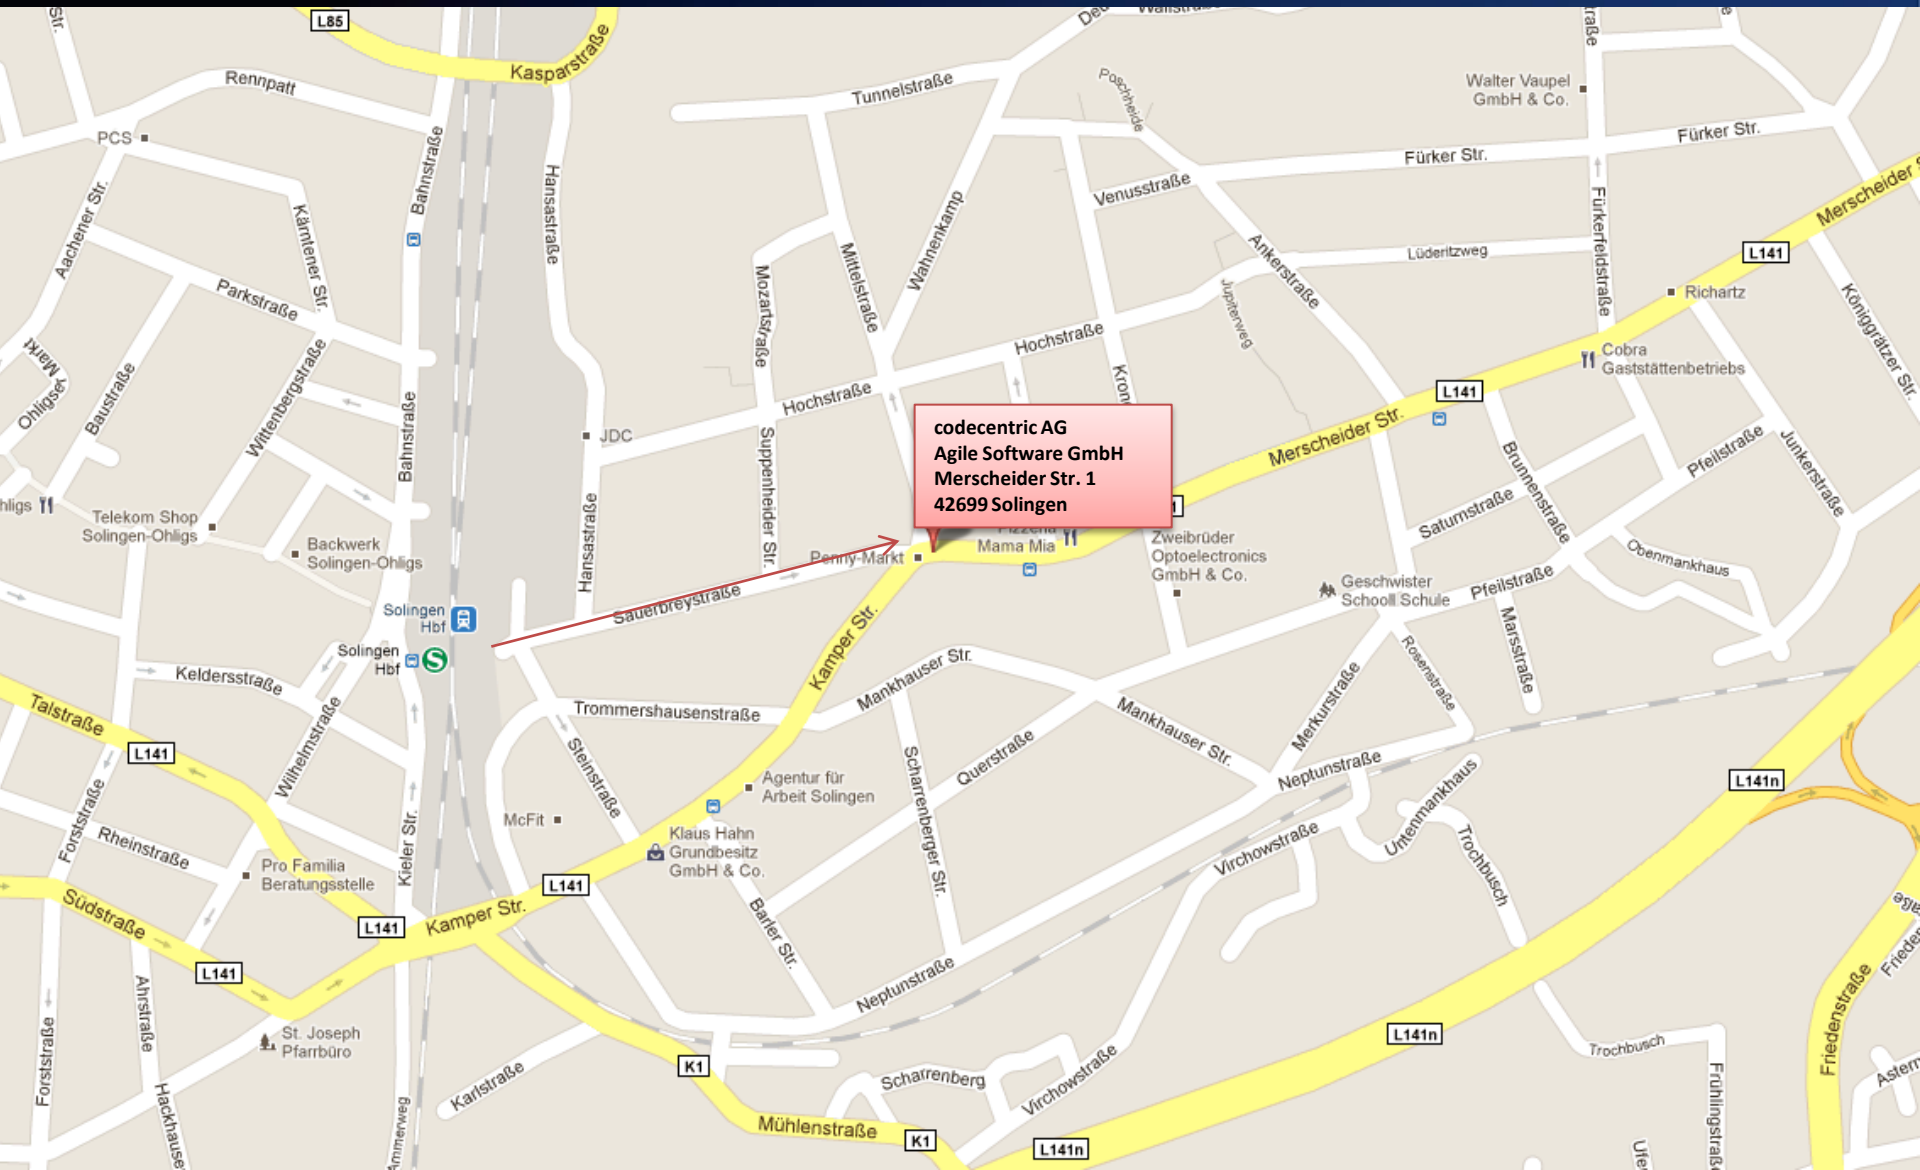

codecentric AG
Agile Software GmbH
Merscheider Str. 1
42699 Solingen